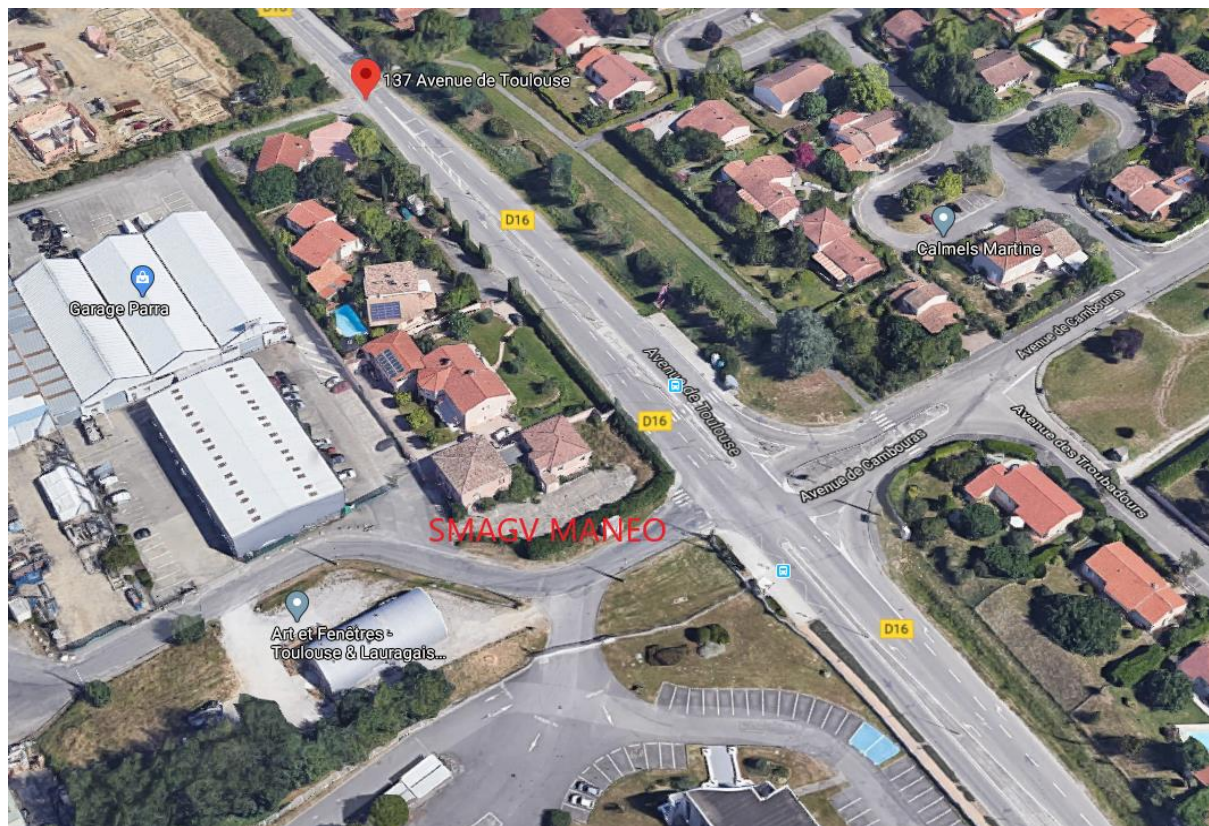

Venir au Syndicat Mixte pour l'Accueil des Gens du Voyage en Occitanie MANEO

SMAGV-MANEO

137 avenue de Toulouse – Zone Artisanale de Bogues 31750 Escalquens

Tél : 05 61 73 64 50 - Fax : 05 61 73 17 93

Mail : contact@maneo31.fr – Site web : www.maneo31.fr

Plan

Nouveau siège :

Accès :

En voiture

- Depuis Toulouse :
- Rejoindre la A61 par la bretelle en direction de Montpellier/Saint-Orens, selon votre sens d'arrivée
- Prendre la sortie 19a vers Labège

En bus :

- Le SMAGV-MANEO est desservi par :
- Les lignes 79 & 80, Arrêt Troubadours
- La ligne 204, Arrêt Cousquille

Plus d'information : <http://www.tisseo.fr/>

En train :

- Depuis la gare d'Escalquens (1.7 km) : Prendre les lignes 79 ou 80 à l'arrêt Cousquille
- Depuis la gare de Labège Village (1.2km) : Prendre les Lignes 79 ou 80 à l'arrêt Payssière,
- Depuis la gare de Labège Innopole (3.6 km) Prendre ligne 204 à l'arrêt Gare de Labège ou Ligne 80 à l'arrêt Lalande ou Ligne 79 à l'arrêt Tolosane